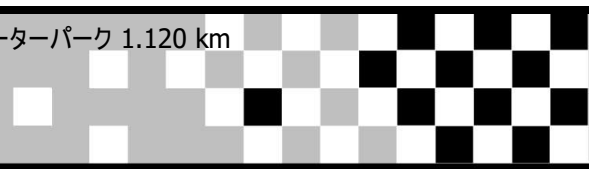

GOLDEX本庄モーターパーク 3月20日 2輪貸切日

3月20日 Good Sunday Racers 2022

GOLDEX本庄モーターパーク 1.120 km

2クラス・3クラス 予選結果表

| Pos. | No. | 名前                 | クラス                      | ベストラップタイム |
|------|-----|--------------------|--------------------------|-----------|
| 1    | 45  | 嶋崎 徳之 BUELL XB 9R  | クラス3 鉄フレーム初心者クラス 空冷4発    | 46.859    |
| 2    | 23  | 斎藤圭司 ゼファー1100      | クラス3 鉄フレーム初心者クラス 空冷4発    | 47.117    |
| 3    | 42  | 三島光広 Z1000ST       | クラス3 鉄フレーム中級者クラス 空冷4発    | 47.992    |
| 4    | 15  | 中西脩哉 XJR1200       | クラス2 鉄フレーム初心者クラス 空冷4発    | 48.752    |
| 5    | 17  | 井平和則 h2sxse+       | クラス2 鉄フレーム初心者クラス 空冷4発    | 49.653    |
| 6    | 75  | 紺藤敦彦 Z1            | クラス2 鉄フレーム初心者クラス 空冷4発    | 49.746    |
| 7    | 13  | 中村浩之 RC390         | クラス2 鉄フレーム初心者クラス 空冷4発    | 49.842    |
| 8    | 46  | 小林 敬 KTM 390 DUKE  | クラス3 鉄フレーム初心者クラス 空冷4発    | 49.879    |
| 9    | 35  | 荒瀬雄次 GPZ900R       | クラス2 鉄フレーム初心者クラス 空冷4発    | 50.026    |
| 10   | 62  | 濱口晃 CB750F         | クラス3 鉄フレーム中級者クラス 空冷4発    | 50.261    |
| 11   | 28  | 中西 史寿 xjr1200      | クラス3 国産車無制限・輸入車アップハンドルのみ | 50.347    |
| 12   | 3   | 市ノ瀬昌昇 Z1000J       | クラス3 鉄フレーム初心者クラス 空冷4発    | 50.348    |
| 13   | 2   | 小野寺 守雄 Z1          | クラス3 鉄フレーム中級者クラス 空冷4発    | 50.406    |
| 14   | 59  | 松村広見 CB750F        | クラス2 鉄フレーム初心者クラス 空冷4発    | 50.701    |
| 15   | 81  | 道川栄樹 KZ1000        | クラス3 鉄フレーム中級者クラス 空冷4発    | 50.779    |
| 16   | 1   | 曲沼 史人 sr500        | クラス3 鉄フレーム初心者クラス 空冷4発    | 50.794    |
| 17   | 85  | 土屋みなみ 690 Duke R   | クラス2 鉄フレーム初心者クラス 空冷4発    | 51.365    |
| 18   | 96  | 堀ノ内哲史 Z1           | クラス2 鉄フレーム初心者クラス 空冷4発    | 51.690    |
| 19   | 36  | 齊藤 佑一 848EVO corse | クラス2 鉄フレーム初心者クラス 空冷4発    | 51.728    |
| 20   | 19  | 川原篤士 kz1000mk2     | クラス2 鉄フレーム初心者クラス 空冷4発    | 51.894    |
| 21   | 4   | 平野 克美 VT250F       | クラス2 鉄フレーム初心者クラス 空冷4発    | 51.930    |
| 22   | 50  | 末吉哲也 GPz1100       | クラス2 鉄フレーム初心者クラス 空冷4発    | 52.135    |
| 23   | 11  | 中村 吉宏 Z1000MK2     | クラス3 鉄フレーム中級者クラス 空冷4発    | 53.468    |
| 24   | 12  | 石井麗哉 CBR250R mc41  | クラス2 鉄フレーム初心者クラス 空冷4発    | 53.685    |
| 25   | 73  | 山田龍児 XJR1200       | クラス2 鉄フレーム初心者クラス 空冷4発    | 54.155    |
| 26   | 77  | 中川竜 GSF1200        | クラス2 鉄フレーム初心者クラス 空冷4発    | 54.292    |
| 27   | 65  | 遠藤 晃宏 KZ650LTD     | クラス2 鉄フレーム初心者クラス 空冷4発    | 54.579    |
| 28   | 21  | 伏見 宜康 KZ1000J      | クラス3 鉄フレーム初心者クラス 空冷4発    | 57.985    |
| 29   | 60  | 横山義昭 GPz750        | クラス3 鉄フレーム中級者クラス 空冷4発    | 2:14.821  |